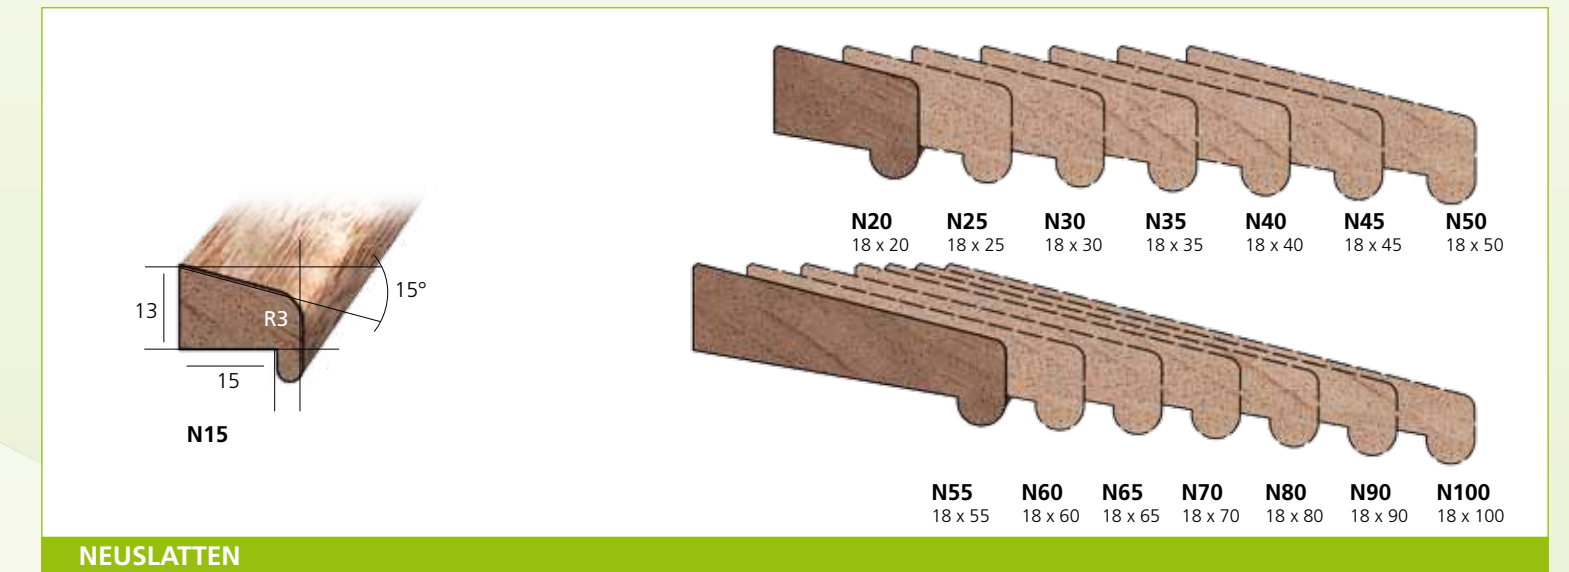

NEUSLATTEN