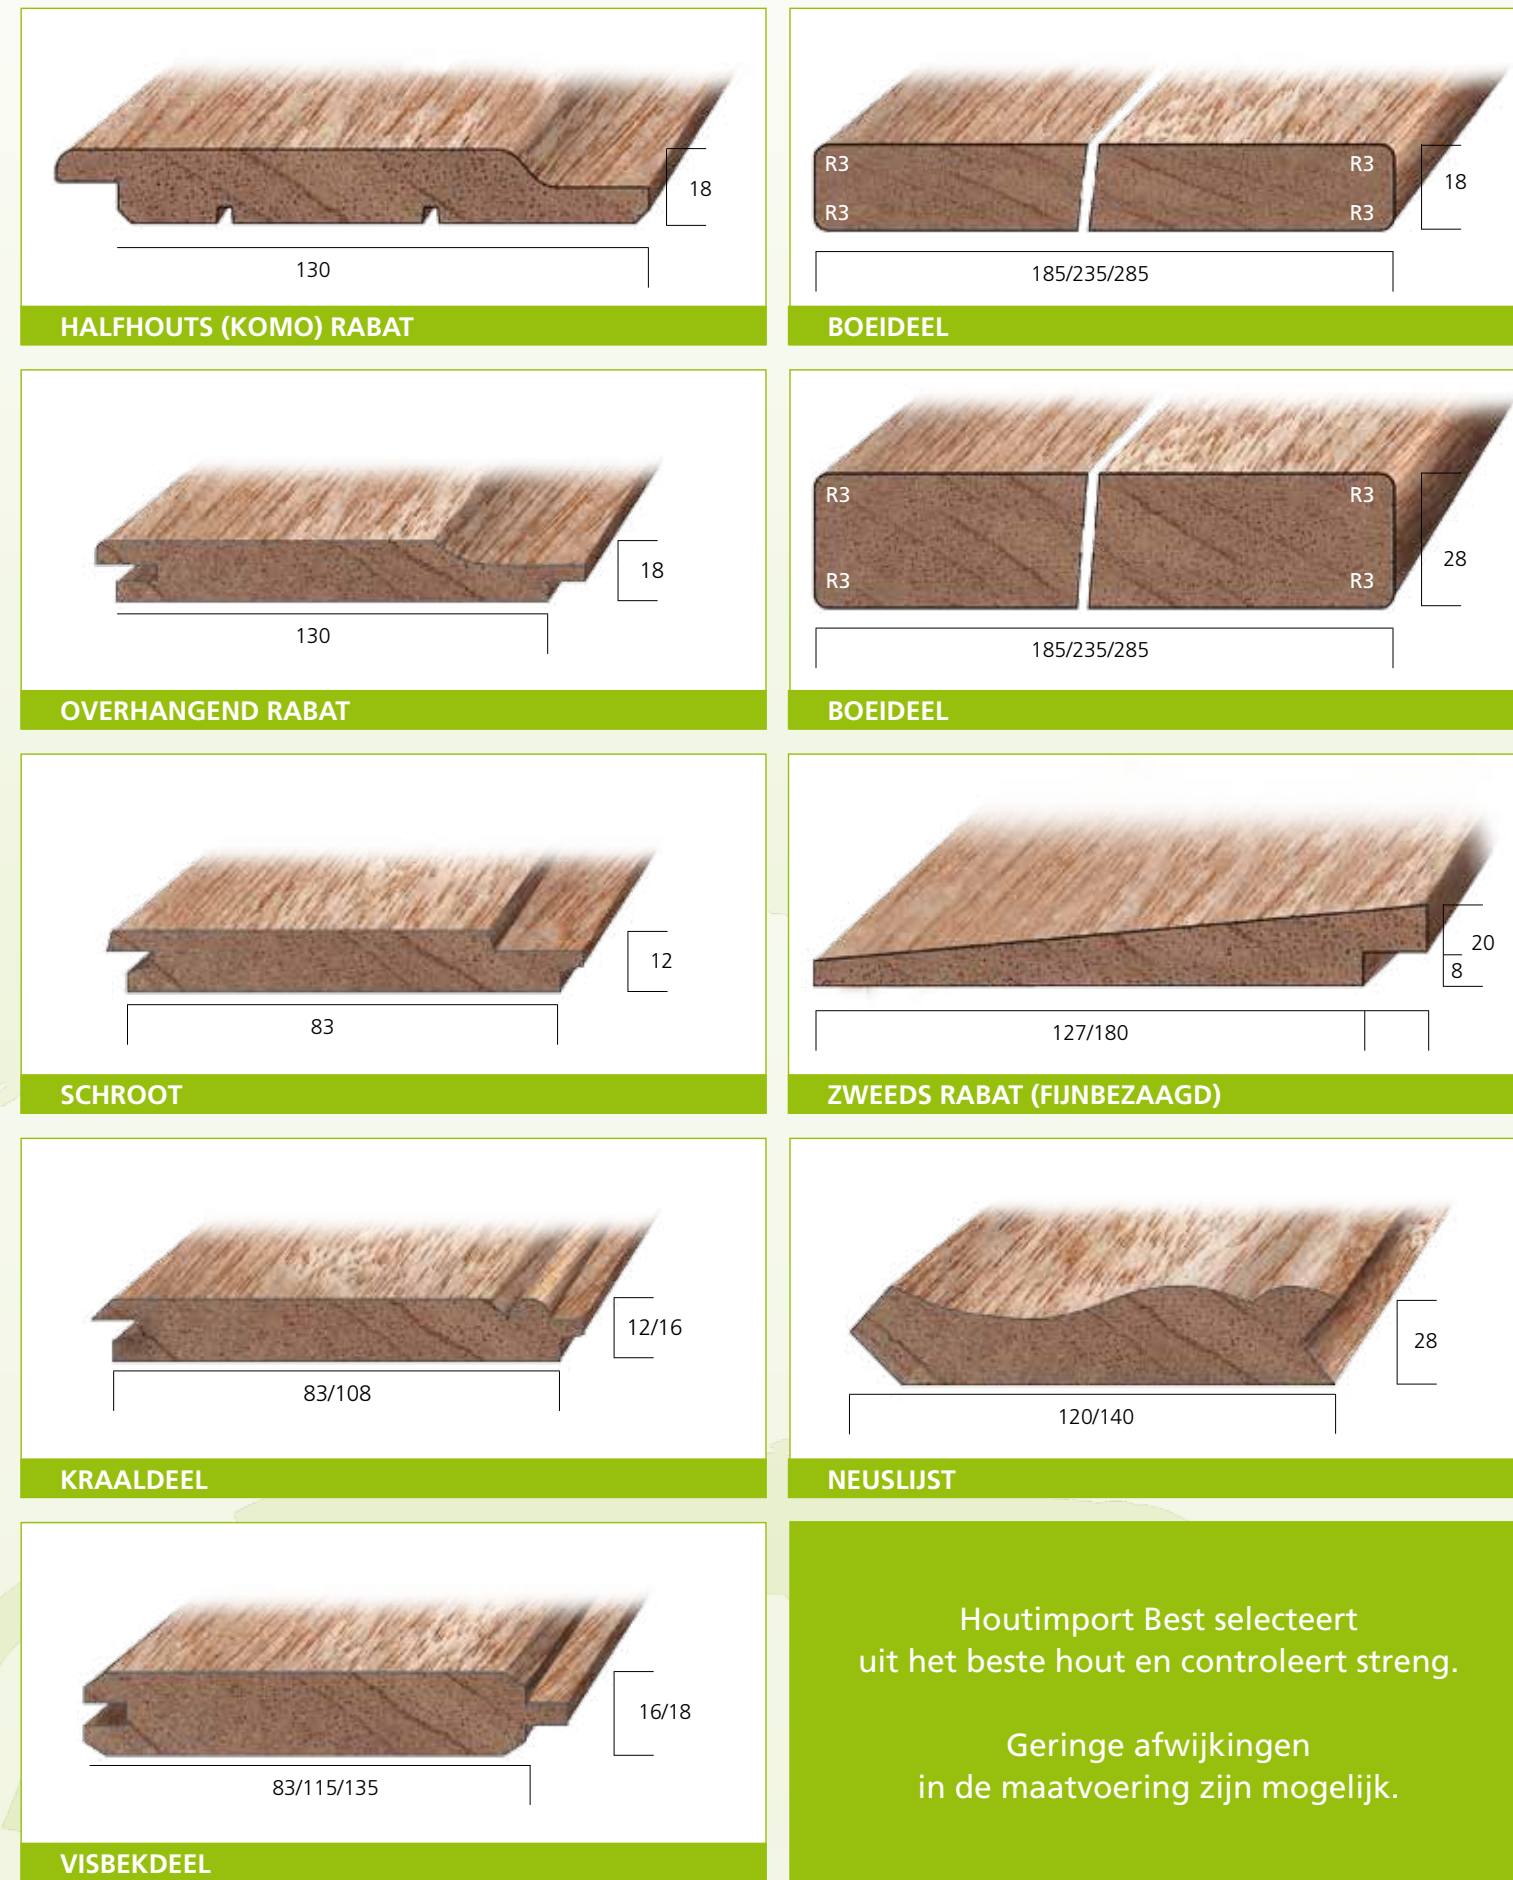

GLASLATTEN

VENTILATIEPROFIELEN

Gold line

GEVELBEKLEDING

Houtimport Best selecteert uit het beste hout en controleert streng.
Geringe afwijkingen in de maatvoering zijn mogelijk.

Tel. 0499 33 84 44
Fax 0499 33 84 45
www.houtimportbest.nl
Industrieweg 150 - 152 5683 CG Best E-mail info@houtimportbest.nl

GLASLATTEN

NEUSLATTEN

GEPROFILEERD KOZIJNHOUT