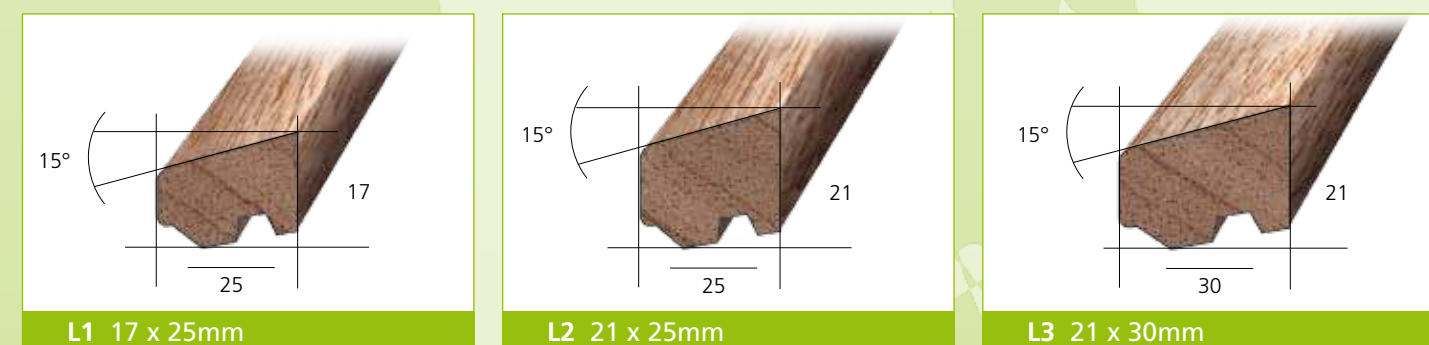

GLASLATTEN

VENTILATIEPROFIELEN

Gold line

GEVELBEKLEDING

Houtimport Best selecteert uit het beste hout en controleert streng.
Geringe afwijkingen in de maatvoering zijn mogelijk.

Tel. 0499 33 84 44
Fax 0499 33 84 45
www.houtimportbest.nl
Industrieweg 150 - 152 5683 CG Best E-mail info@houtimportbest.nl