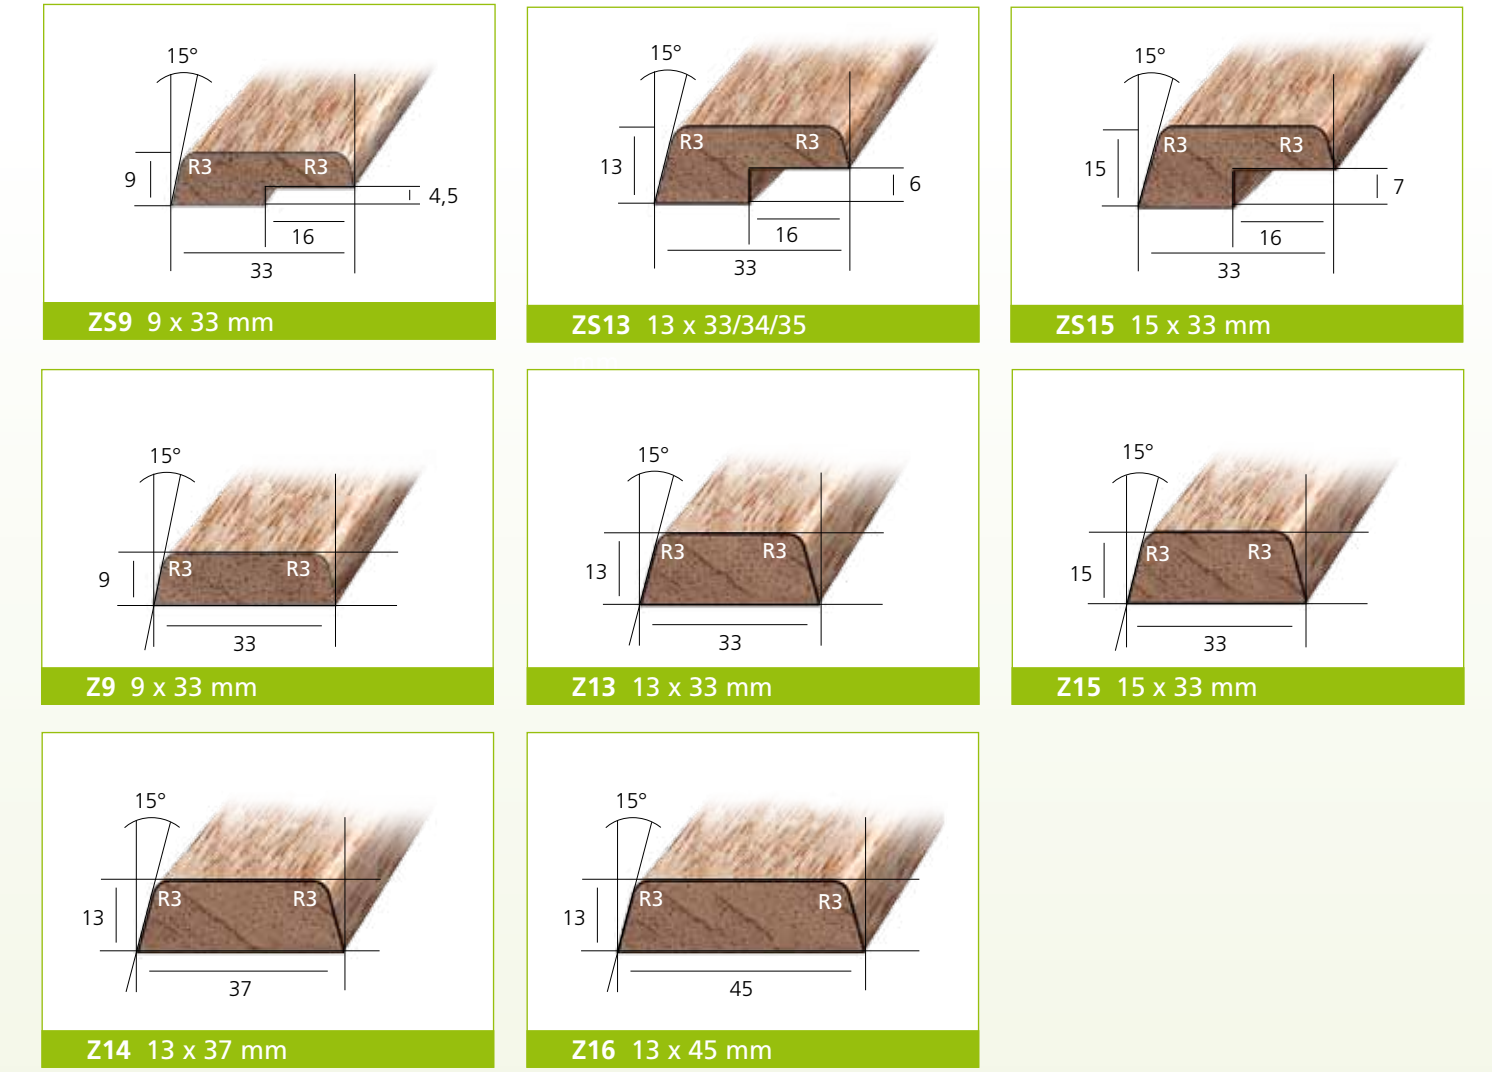

GLASLATTEN